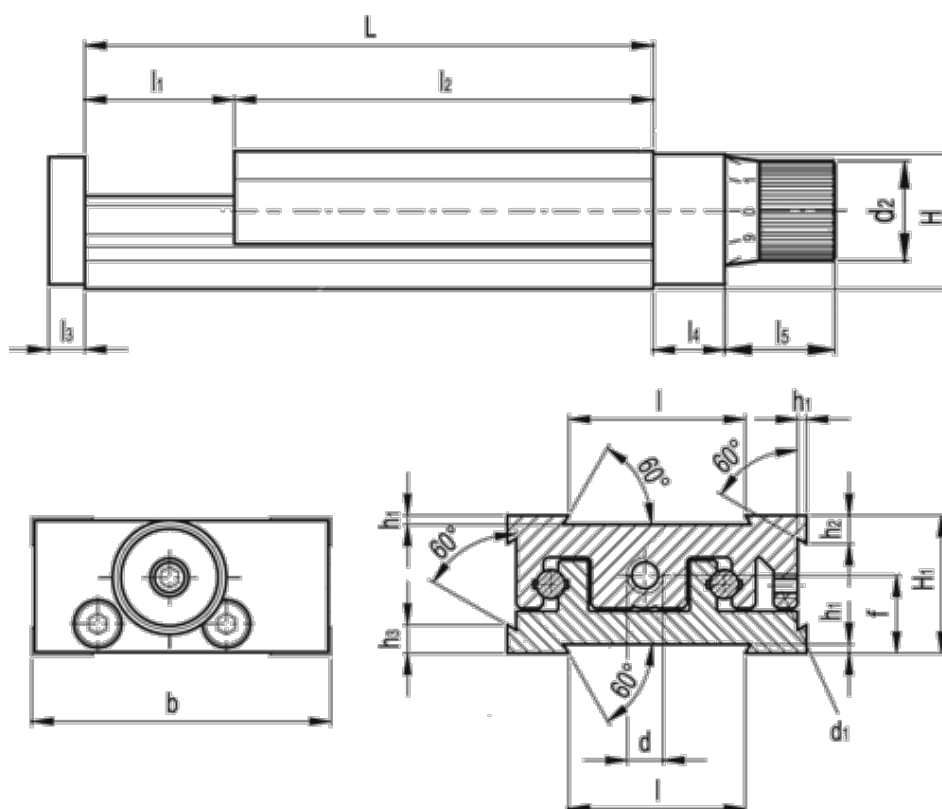

Varenummer: 20770021
 Beskrivelse: Justerbar slædeenhed
 GN 900-80-170-50-D-1

Mål

b = 80	h2 = 10.0
d = M8x1	h3 = 10.0
d1 = M5	l = 50
d2 = 22	L - l1 = 170-50
f = 20.5	l2 = 120
H = 35.5	l3 = 8
h1 = 2.0	l4 = 16
H1 = 36	l5 = 24